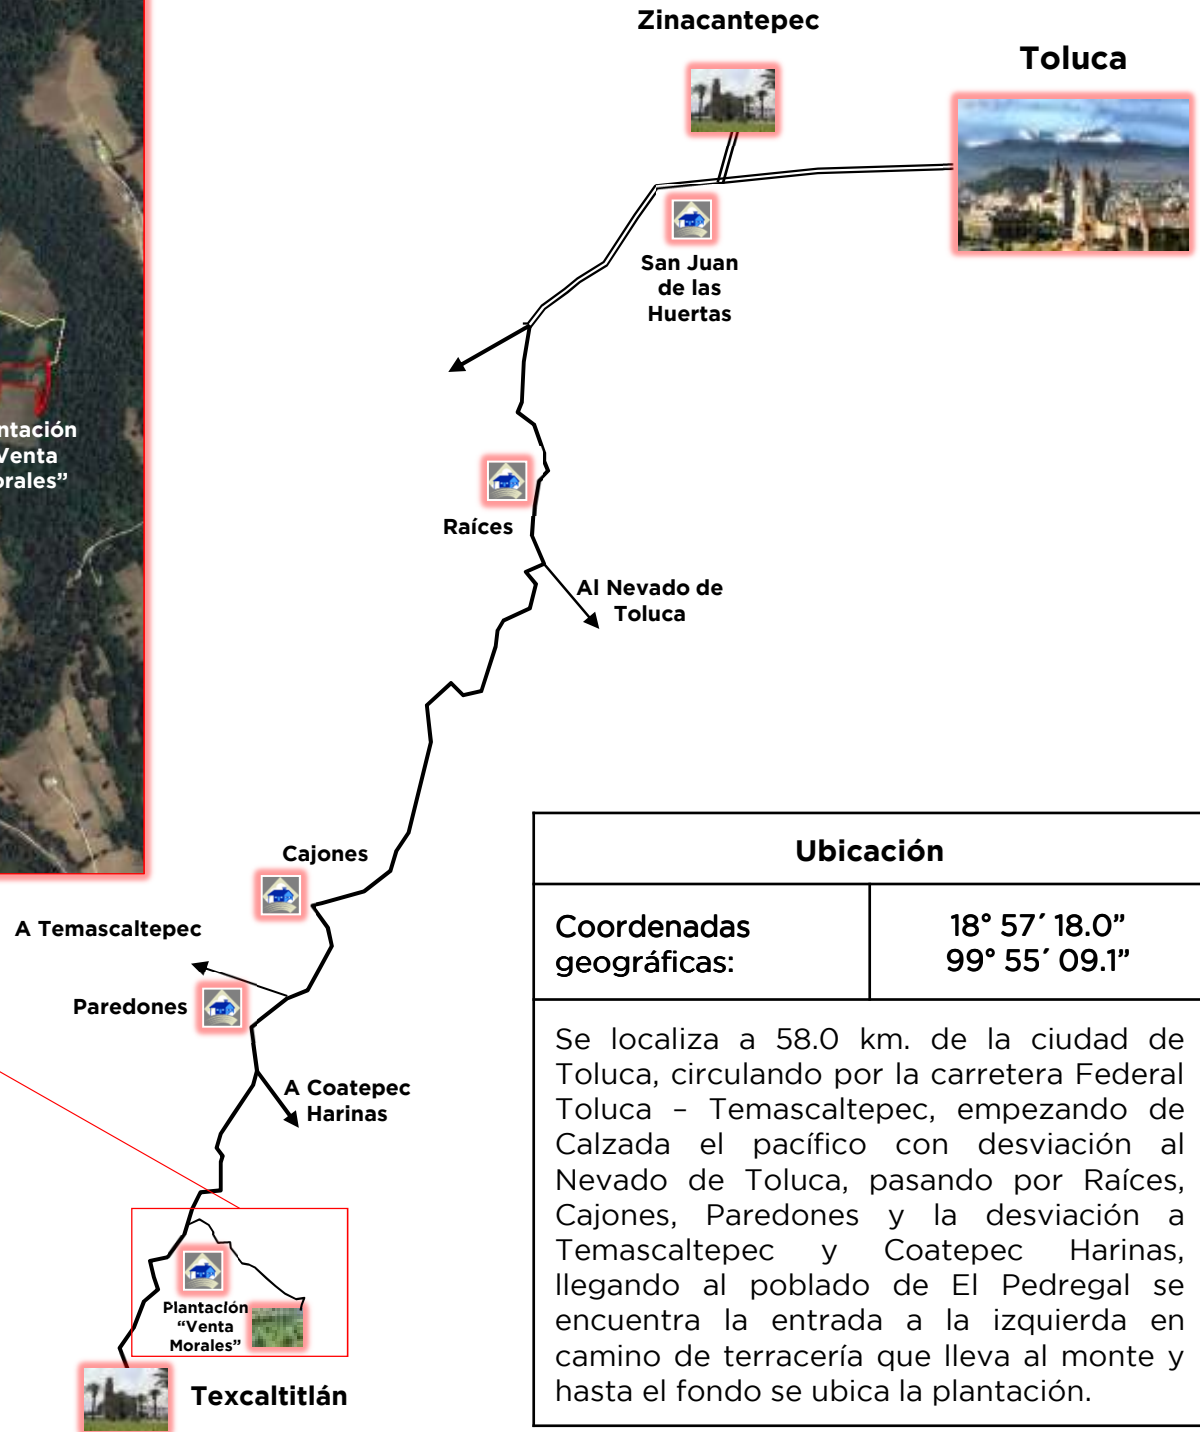

**Croquis de ubicación, Plantación “Parcela 517 Z1 P2/2”, Municipio de Texcaltitlán, Estado de México
 Posesionario: Facundo Salinas Colín**

Ubicación	
Coordenadas geográficas:	18° 58' 40.2" 99° 55' 23.6"
Se localiza a 55.0 km. de la ciudad de Toluca, circulando por la carretera Federal Toluca - Temascaltepec, empezando de Calzada el pacífico con desviación al Nevado de Toluca, pasando por Raíces, Cajones, Paredones y la desviación a Temascaltepec y Coatepec Harinas y finalmente pasando el restaurant de truchas La Cascada a 1.7 km. se encuentra la desviación a la derecha en camino de terracería y a 1.0 km se encuentra la plantación.	

Plantación “Parcela 517 Z1 P2/2”

**Croquis de ubicación, Plantación “Venta Morales”, Municipio de Texcaltitlán, Estado de México
Propietario: Rodolfo Alpizar López**

Ubicación	
Coordenadas geográficas:	18° 57' 18.0" 99° 55' 09.1"
<p>Se localiza a 58.0 km. de la ciudad de Toluca, circulando por la carretera Federal Toluca - Temascaltepec, empezando de Calzada el pacífico con desviación al Nevado de Toluca, pasando por Raíces, Cajones, Paredones y la desviación a Temascaltepec y Coatepec Harinas, llegando al poblado de El Pedregal se encuentra la entrada a la izquierda en camino de terracería que lleva al monte y hasta el fondo se ubica la plantación.</p>	

**Croquis de ubicación, Plantación "S/N", Santa Mónica, Municipio de Ocuilan, Estado de México
Propietario: José Luis Becerril Ortíz**

Ubicación	
Coordenadas:	N 19° 00' 20.4" W 99° 24' 46.0"
Se localiza a 50.0 km. de la ciudad de Toluca, circulando por la autopista Toluca-Tenango, desviación a Mexicaltzingo, Chapultepec y Tianguistenco, continuar a San Nicolás Coatepec, Tlacuitlapa y Santa Martha, al pasar la desviación de San Juan Atzingo a 2.2 km. se encuentra la plantación a orillas de la carretera del lado derecho.	

San Nicolás Coatepec

Tlacuitlapa

Santa Martha

A Lagunas de Zempoala

Santa Mónica

Ocuilan