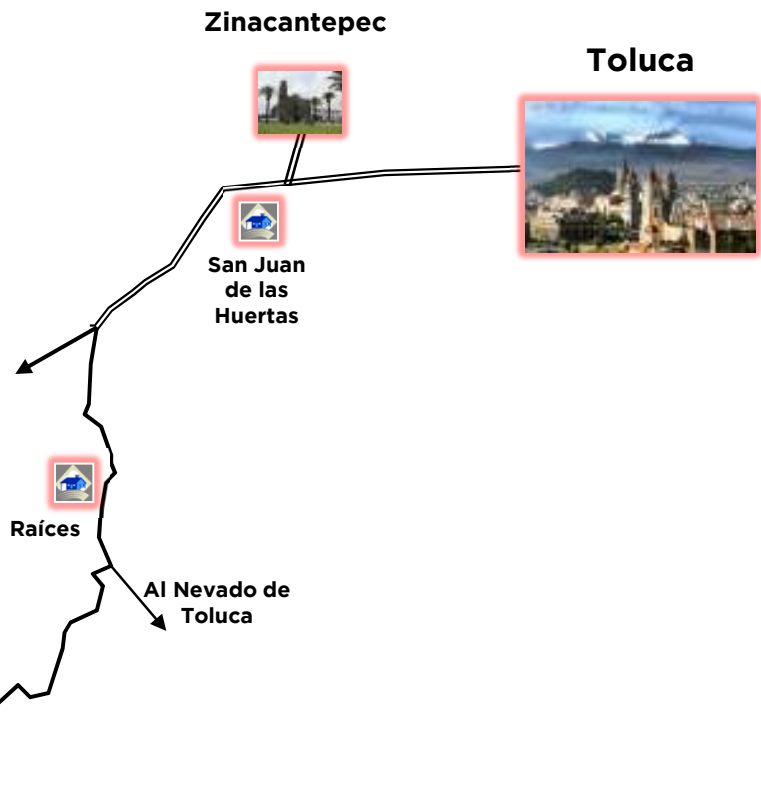

**Croquis de ubicación, Plantación “Parcela 517 Z1 P2/2”, Municipio de Texcaltitlán, Estado de México
 Posesionario: Facundo Salinas Colín**

Ubicación	
Coordenadas geográficas:	18° 58' 40.2" 99° 55' 23.6"
Se localiza a 55.0 km. de la ciudad de Toluca, circulando por la carretera Federal Toluca - Temascaltepec, empezando de Calzada el pacífico con desviación al Nevado de Toluca, pasando por Raíces, Cajones, Paredones y la desviación a Temascaltepec y Coatepec Harinas y finalmente pasando el restaurant de truchas La Cascada a 1.7 km. se encuentra la desviación a la derecha en camino de terracería y a 1.0 km se encuentra la plantación.	

Plantación “Parcela 517 Z1 P2/2”

**Croquis de ubicación, Plantación “Venta Morales”, Municipio de Texcaltitlán, Estado de México
Propietario: Rodolfo Alpizar López**

Ubicación	
Coordenadas geográficas:	18° 57' 18.0" 99° 55' 09.1"
<p>Se localiza a 58.0 km. de la ciudad de Toluca, circulando por la carretera Federal Toluca - Temascaltepec, empezando de Calzada el pacífico con desviación al Nevado de Toluca, pasando por Raíces, Cajones, Paredones y la desviación a Temascaltepec y Coatepec Harinas, llegando al poblado de El Pedregal se encuentra la entrada a la izquierda en camino de terracería que lleva al monte y hasta el fondo se ubica la plantación.</p>	

**Croquis de ubicación, Plantación "S/N", Santa Mónica, Municipio de Ocuilan, Estado de México
Propietario: José Luis Becerril Ortíz**

Ubicación	
Coordenadas:	N 19° 00' 20.4" W 99° 24' 46.0"
Se localiza a 50.0 km. de la ciudad de Toluca, circulando por la autopista Toluca-Tenango, desviación a Mexicaltzingo, Chapultepec y Tianguistenco, continuar a San Nicolás Coatepec, Tlacuitlapa y Santa Martha, al pasar la desviación de San Juan Atzingo a 2.2 km. se encuentra la plantación a orillas de la carretera del lado derecho.	

San Nicolás Coatepec

Tlacuitlapa

Santa Martha

A Lagunas de Zempoala

Santa Mónica

Ocuilan