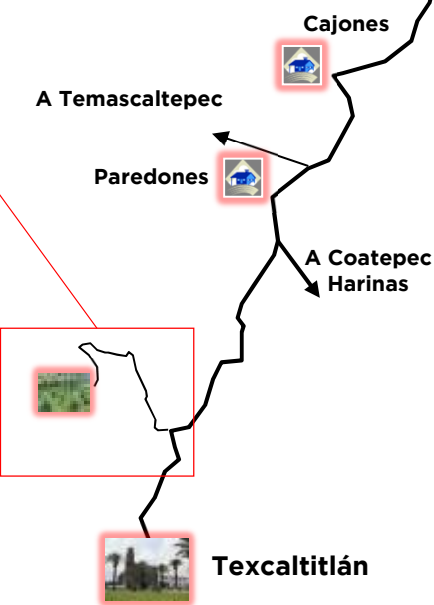

**Croquis de ubicación, Plantación “Parcela 517 Z1 P2/2”, Municipio de Texcaltitlán, Estado de México
 Posesionario: Facundo Salinas Colín**

Ubicación	
Coordenadas geográficas:	18° 58' 40.2" 99° 55' 23.6"
Se localiza a 55.0 km. de la ciudad de Toluca, circulando por la carretera Federal Toluca - Temascaltepec, empezando de Calzada el pacífico con desviación al Nevado de Toluca, pasando por Raíces, Cajones, Paredones y la desviación a Temascaltepec y Coatepec Harinas y finalmente pasando el restaurant de truchas La Cascada a 1.7 km. se encuentra la desviación a la derecha en camino de terracería y a 1.0 km se encuentra la plantación.	

Plantación “Parcela 517 Z1 P2/2”

**Croquis de ubicación, Plantación “Venta Morales”, Municipio de Texcaltitlán, Estado de México
Propietario: Rodolfo Alpizar López**

Ubicación	
Coordenadas geográficas:	18° 57' 18.0" 99° 55' 09.1"
<p>Se localiza a 58.0 km. de la ciudad de Toluca, circulando por la carretera Federal Toluca - Temascaltepec, empezando de Calzada el pacífico con desviación al Nevado de Toluca, pasando por Raíces, Cajones, Paredones y la desviación a Temascaltepec y Coatepec Harinas, llegando al poblado de El Pedregal se encuentra la entrada a la izquierda en camino de terracería que lleva al monte y hasta el fondo se ubica la plantación.</p>	

**Croquis de ubicación, Plantación "S/N", Santa Mónica, Municipio de Ocuilan, Estado de México
Propietario: José Luis Becerril Ortíz**

Ubicación	
Coordenadas:	N 19° 00' 20.4" W 99° 24' 46.0"
Se localiza a 50.0 km. de la ciudad de Toluca, circulando por la autopista Toluca-Tenango, desviación a Mexicaltzingo, Chapultepec y Tianguistenco, continuar a San Nicolás Coatepec, Tlacuitlapa y Santa Martha, al pasar la desviación de San Juan Atzingo a 2.2 km. se encuentra la plantación a orillas de la carretera del lado derecho.	

San Nicolás Coatepec

Tlacuitlapa

Santa Martha

A Lagunas de Zempoala

Santa Mónica

Ocuilan